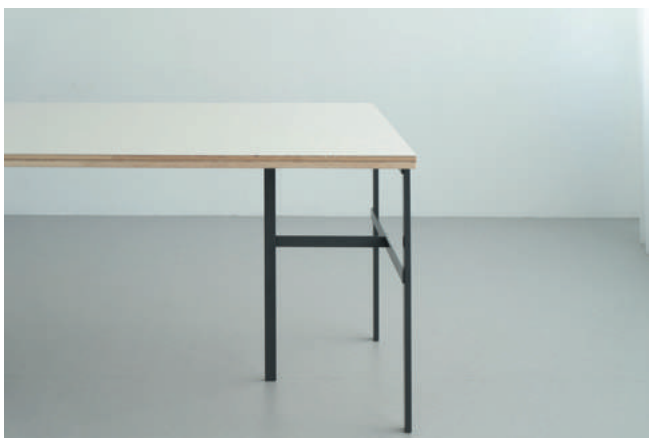

Blend Living 機材・備品

テーブル脚 (ダークグレー)

サイズ: 幅 396 × 奥行 700 高さ 700mm

個数: 2 脚

丸・正方形の天板をのせる場合の脚の形

天板サイズは 1500×800mm、円型は直径 1000mm 程度を想定しています。極端に端に体重を掛けたりしなければ 1800×900mm 程度は問題ありません。

最小サイズは、脚を重ねた場合は幅 450× 奥行き 750mm 程度、円型だと直径 800mm 程度です。