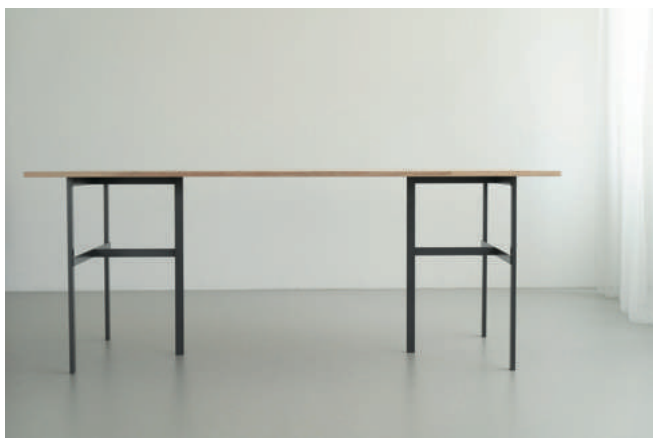

Blend Living 機材・備品

テーブル脚 (ダークグレー)

サイズ: 幅 396 × 奥行 700 高さ 700mm

個数: 2 脚

丸・正方形の天板をのせる場合の脚の形

天板サイズは 1500×800mm、円型は直径 1000mm 程度を想定しています。極端に端に体重を掛けたりしなければ 1800×900mm 程度は問題ありません。

最小サイズは、脚を重ねた場合は幅 450× 奥行き 750mm 程度、円型だと直径 800mm 程度です。