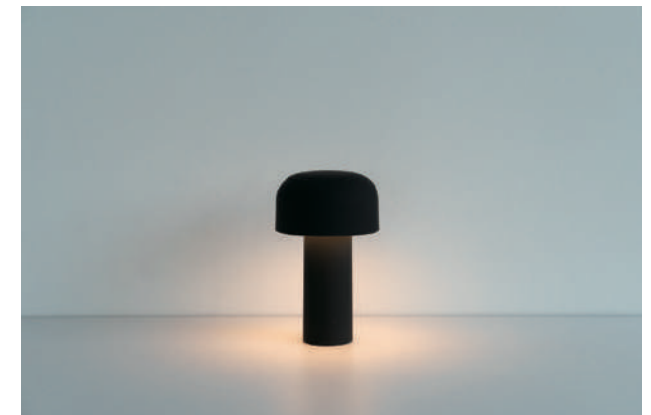

アルミトレイ
サイズ：W410×D180×H20mm
個数：1

キャンドルオブジェ
サイズ：直径 75 H90 mm
色：ホワイト
個数：1

マグカップ
サイズ：W140×H100× 直径 80mm
素材：陶器 色：ベージュ
個数：1

花器オブジェ
サイズ：外径 87 内径 48 H160mm
素材：木製 色：ブラック
個数：1

テーブルライト
サイズ：直径 125×H210mm
色：ブラック
個数：1

Blend Living プロップ