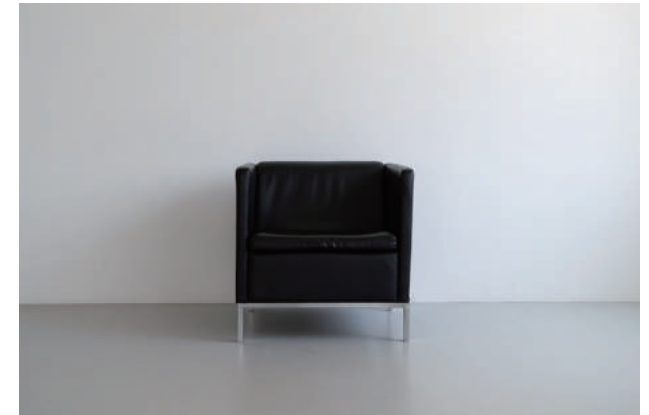

チェア
サイズ：W410×D460×H735-845mm (座面 400-510)
個数：1

チェア
サイズ：W410×D400×H820mm (座面 460)
個数：1

チェア
サイズ：W600×D500×H745mm (座面 380)
個数：1

チェア
サイズ：W480×D400×H730mm(座面 330)
個数：1

チェア
サイズ：W400×D430×H750 mm (座面 450)
個数：2

チェア
サイズ：W7000×D69×H700mm (座面 430)
個数：1