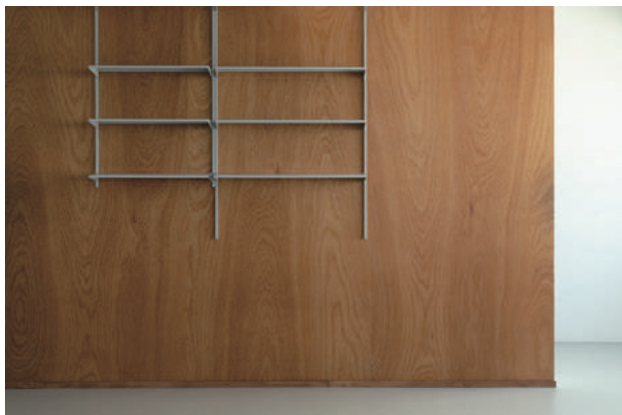

洗面台は持ち運べます。他の天板や、お好きなテーブル等の上に置いての撮影が可能です。

水栓はダミーですので、蛇口から水は出ません。ご注意ください。

タイル壁や可動シェルフとの組み合わせも可能です。

Blend Living 可動シェルフ

可動シェルフ

棚柱 (スチール/ライトグレー)

サイズ: H1120mm×2本

サイズ: H1440mm×3本

棚板 (スチール/ライトグレー)

サイズ: W700×D300mm×3枚

サイズ: W900×D300mm×2枚

サイズ: W900×D200mm×1枚

可動壁に取付可能、棚板の高さも調整できます。

リビング・洗面・キッチン撮影のスタイリングなどご利用ください。

設置に関しては、スタジオスタッフにお尋ねください。

Blend Living ブラインド・円柱