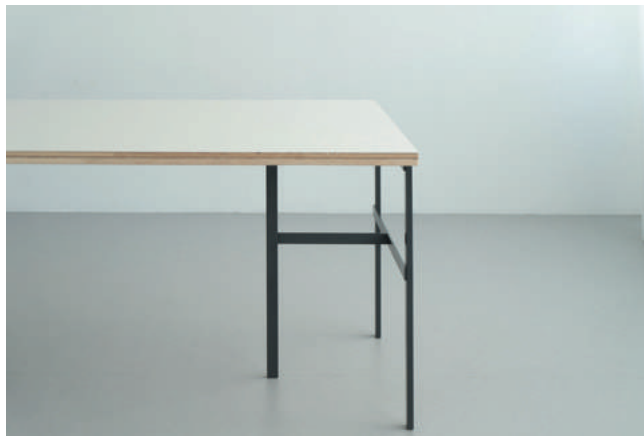

天板サイズは 1500×800mm、円型は直径 1000mm 程度を想定しています。極端に端に体重を掛けたりしなければ 1800×900mm 程度は問題ありません。

最小サイズは、脚を重ねた場合は幅 450× 奥行き 750mm 程度、円型だと直径 800mm 程度です。

小さすぎると脚が当たりやすくなるのでご注意ください。