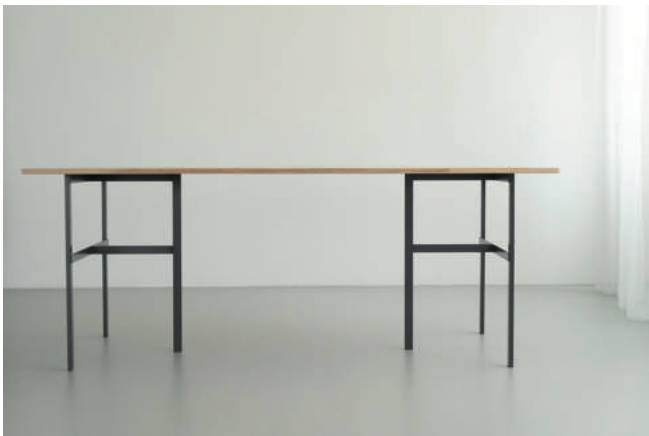

天板サイズは 1500×800mm、円型は直径 1000mm 程度を想定しています。極端に端に体重を掛けたりしなければ 1800×900mm 程度は問題ありません。

最小サイズは、脚を重ねた場合は幅 450× 奥行き 750mm 程度、円型だと直径 800mm 程度です。

小さすぎると脚が当たりやすくなるのでご注意ください。