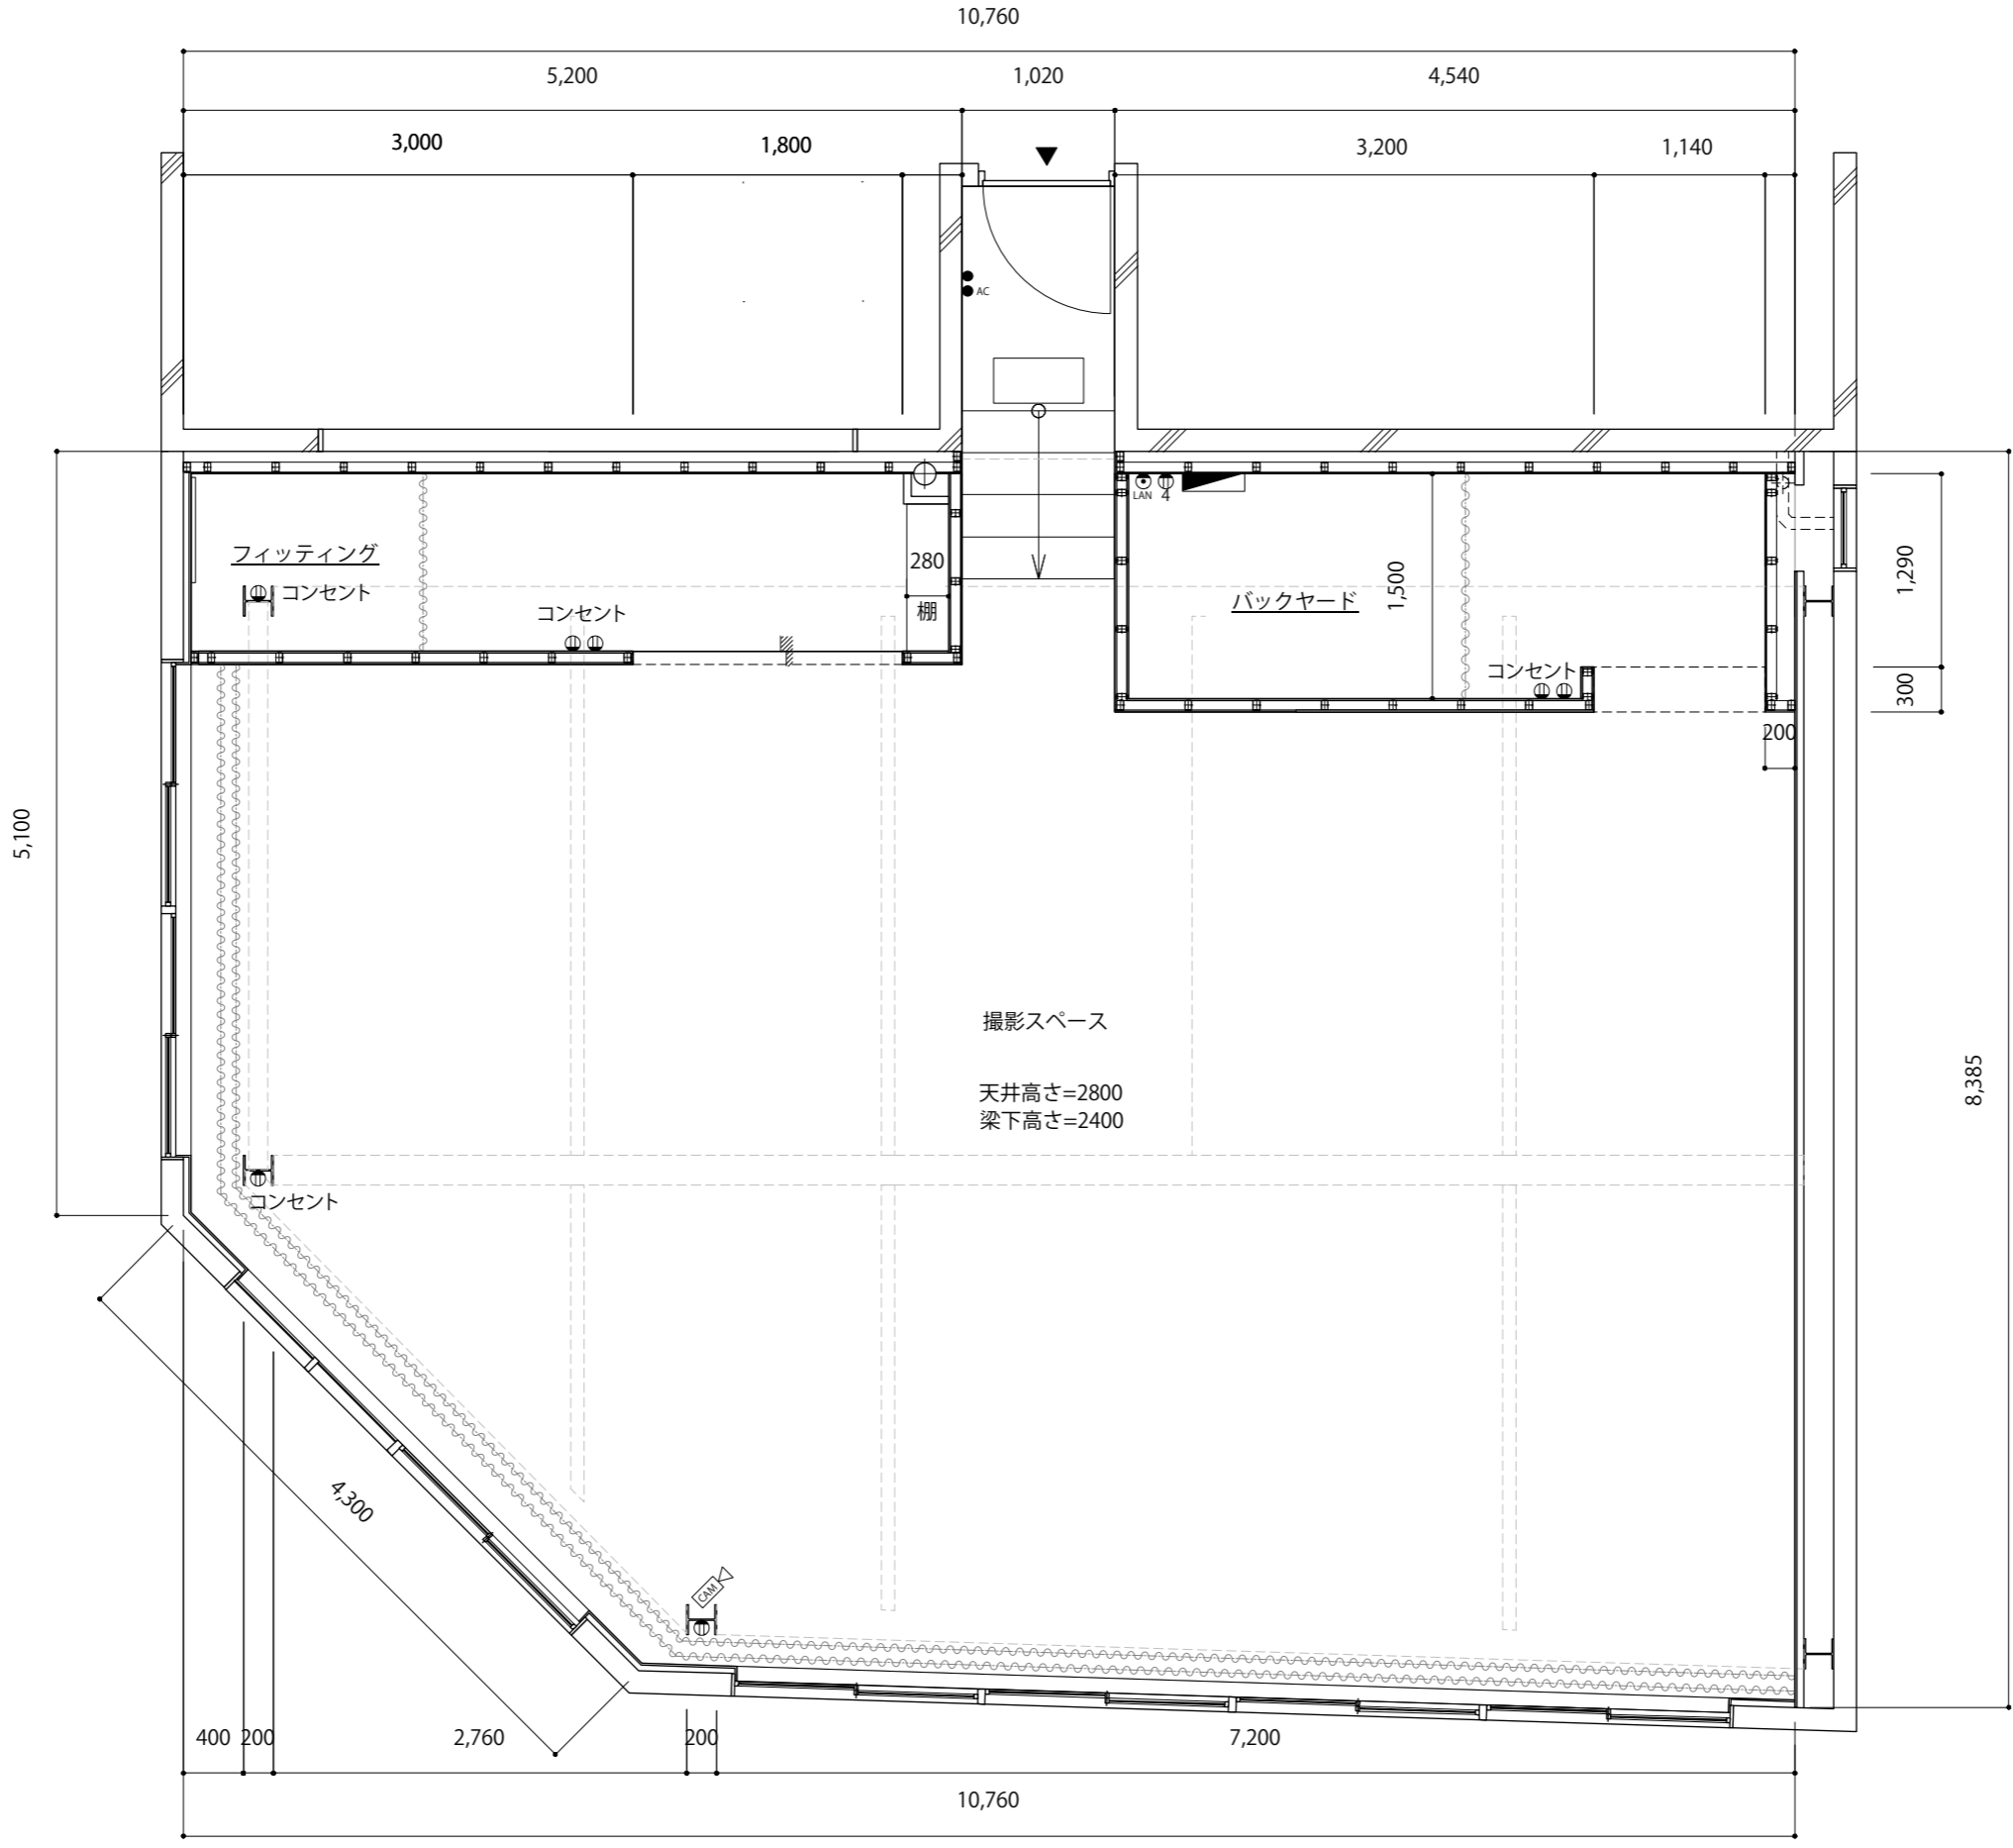

平面図

西側壁

北側壁

東側窓

南東側窓

南側窓

東側ディスプレイ棚

# スタジオ搬入口

入口

階段北側

入口階段

階段南側

# 天井照明配置図

# フローリング床材資料

フローリング材：ホワイトオーク オイル塗装

組立図(基本形)：28枚

北東角用：1セット (2枚)

フローリング紹介ページ  
<https://blendliving.net/furniture/>