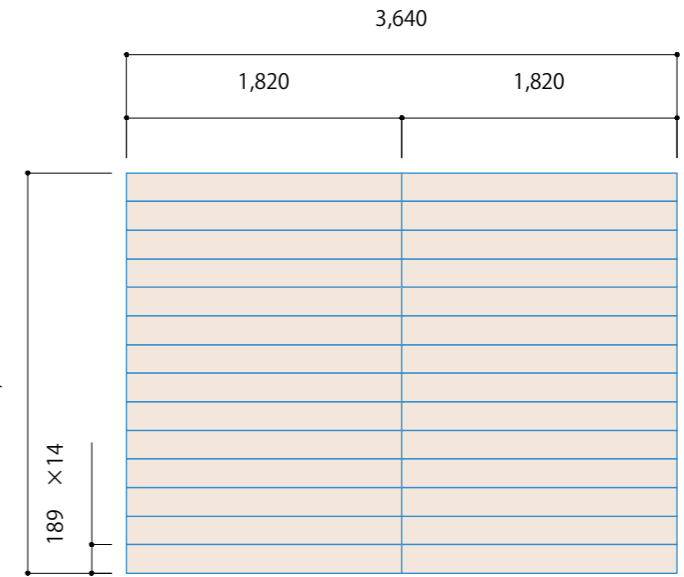

フローリング材：ホワイトオーク オイル塗装

組立図(基本形)：28枚