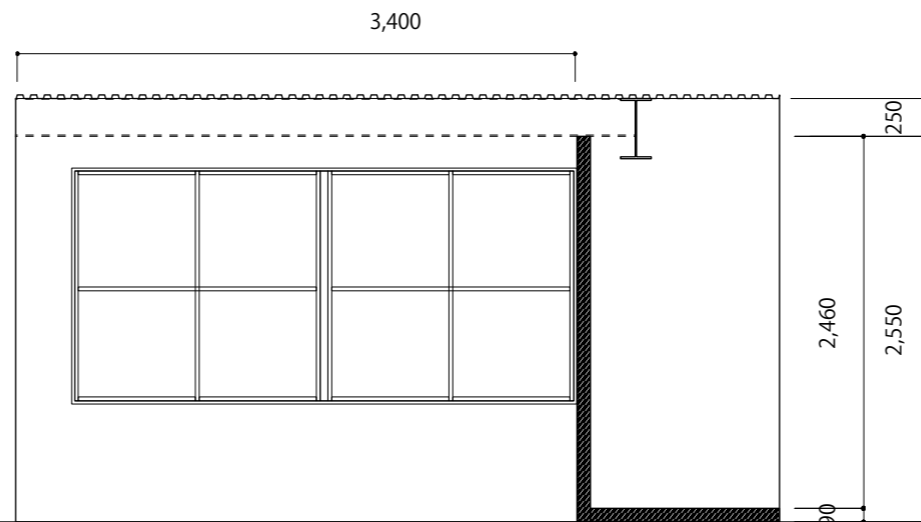

平面図

西側壁

北側壁

東側窓

南東側窓

南側窓

東側ディスプレイ棚

# スタジオ搬入口

入口

階段北側

入口階段

階段南側

# 天井照明配置図