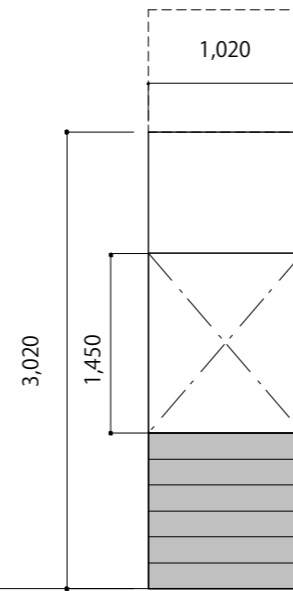

平面図

西側壁

北側壁

東側窓

南東側窓

南側窓

東側ディスプレイ棚

# スタジオ搬入口

入口

階段北側

入口階段

階段南側

# 天井照明配置図