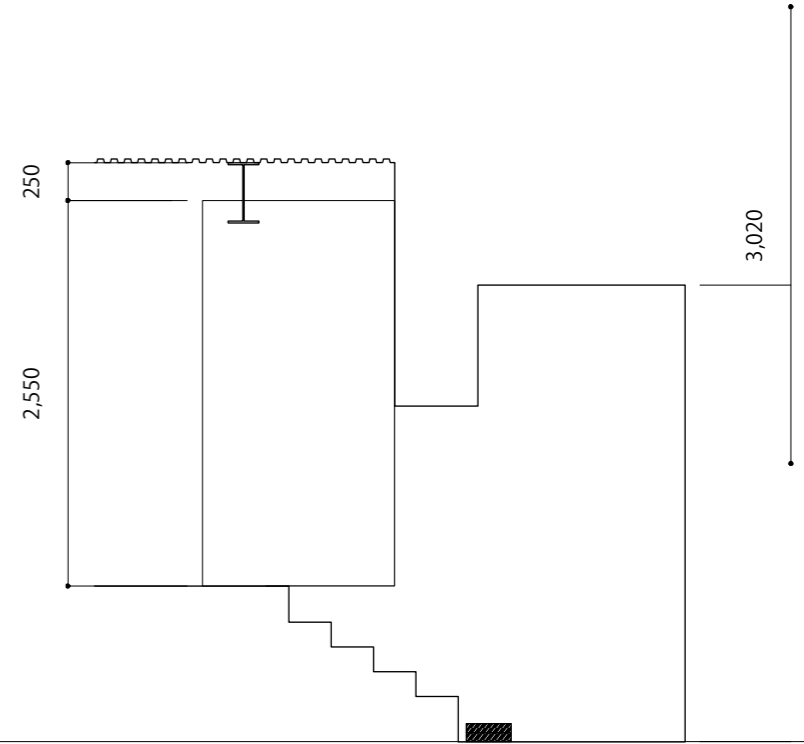

平面図

西側壁

北側壁

東側窓

南東側窓

南側窓

東側ディスプレイ棚

# スタジオ搬入口

入口

階段北側

入口階段

階段南側

# 天井照明配置図