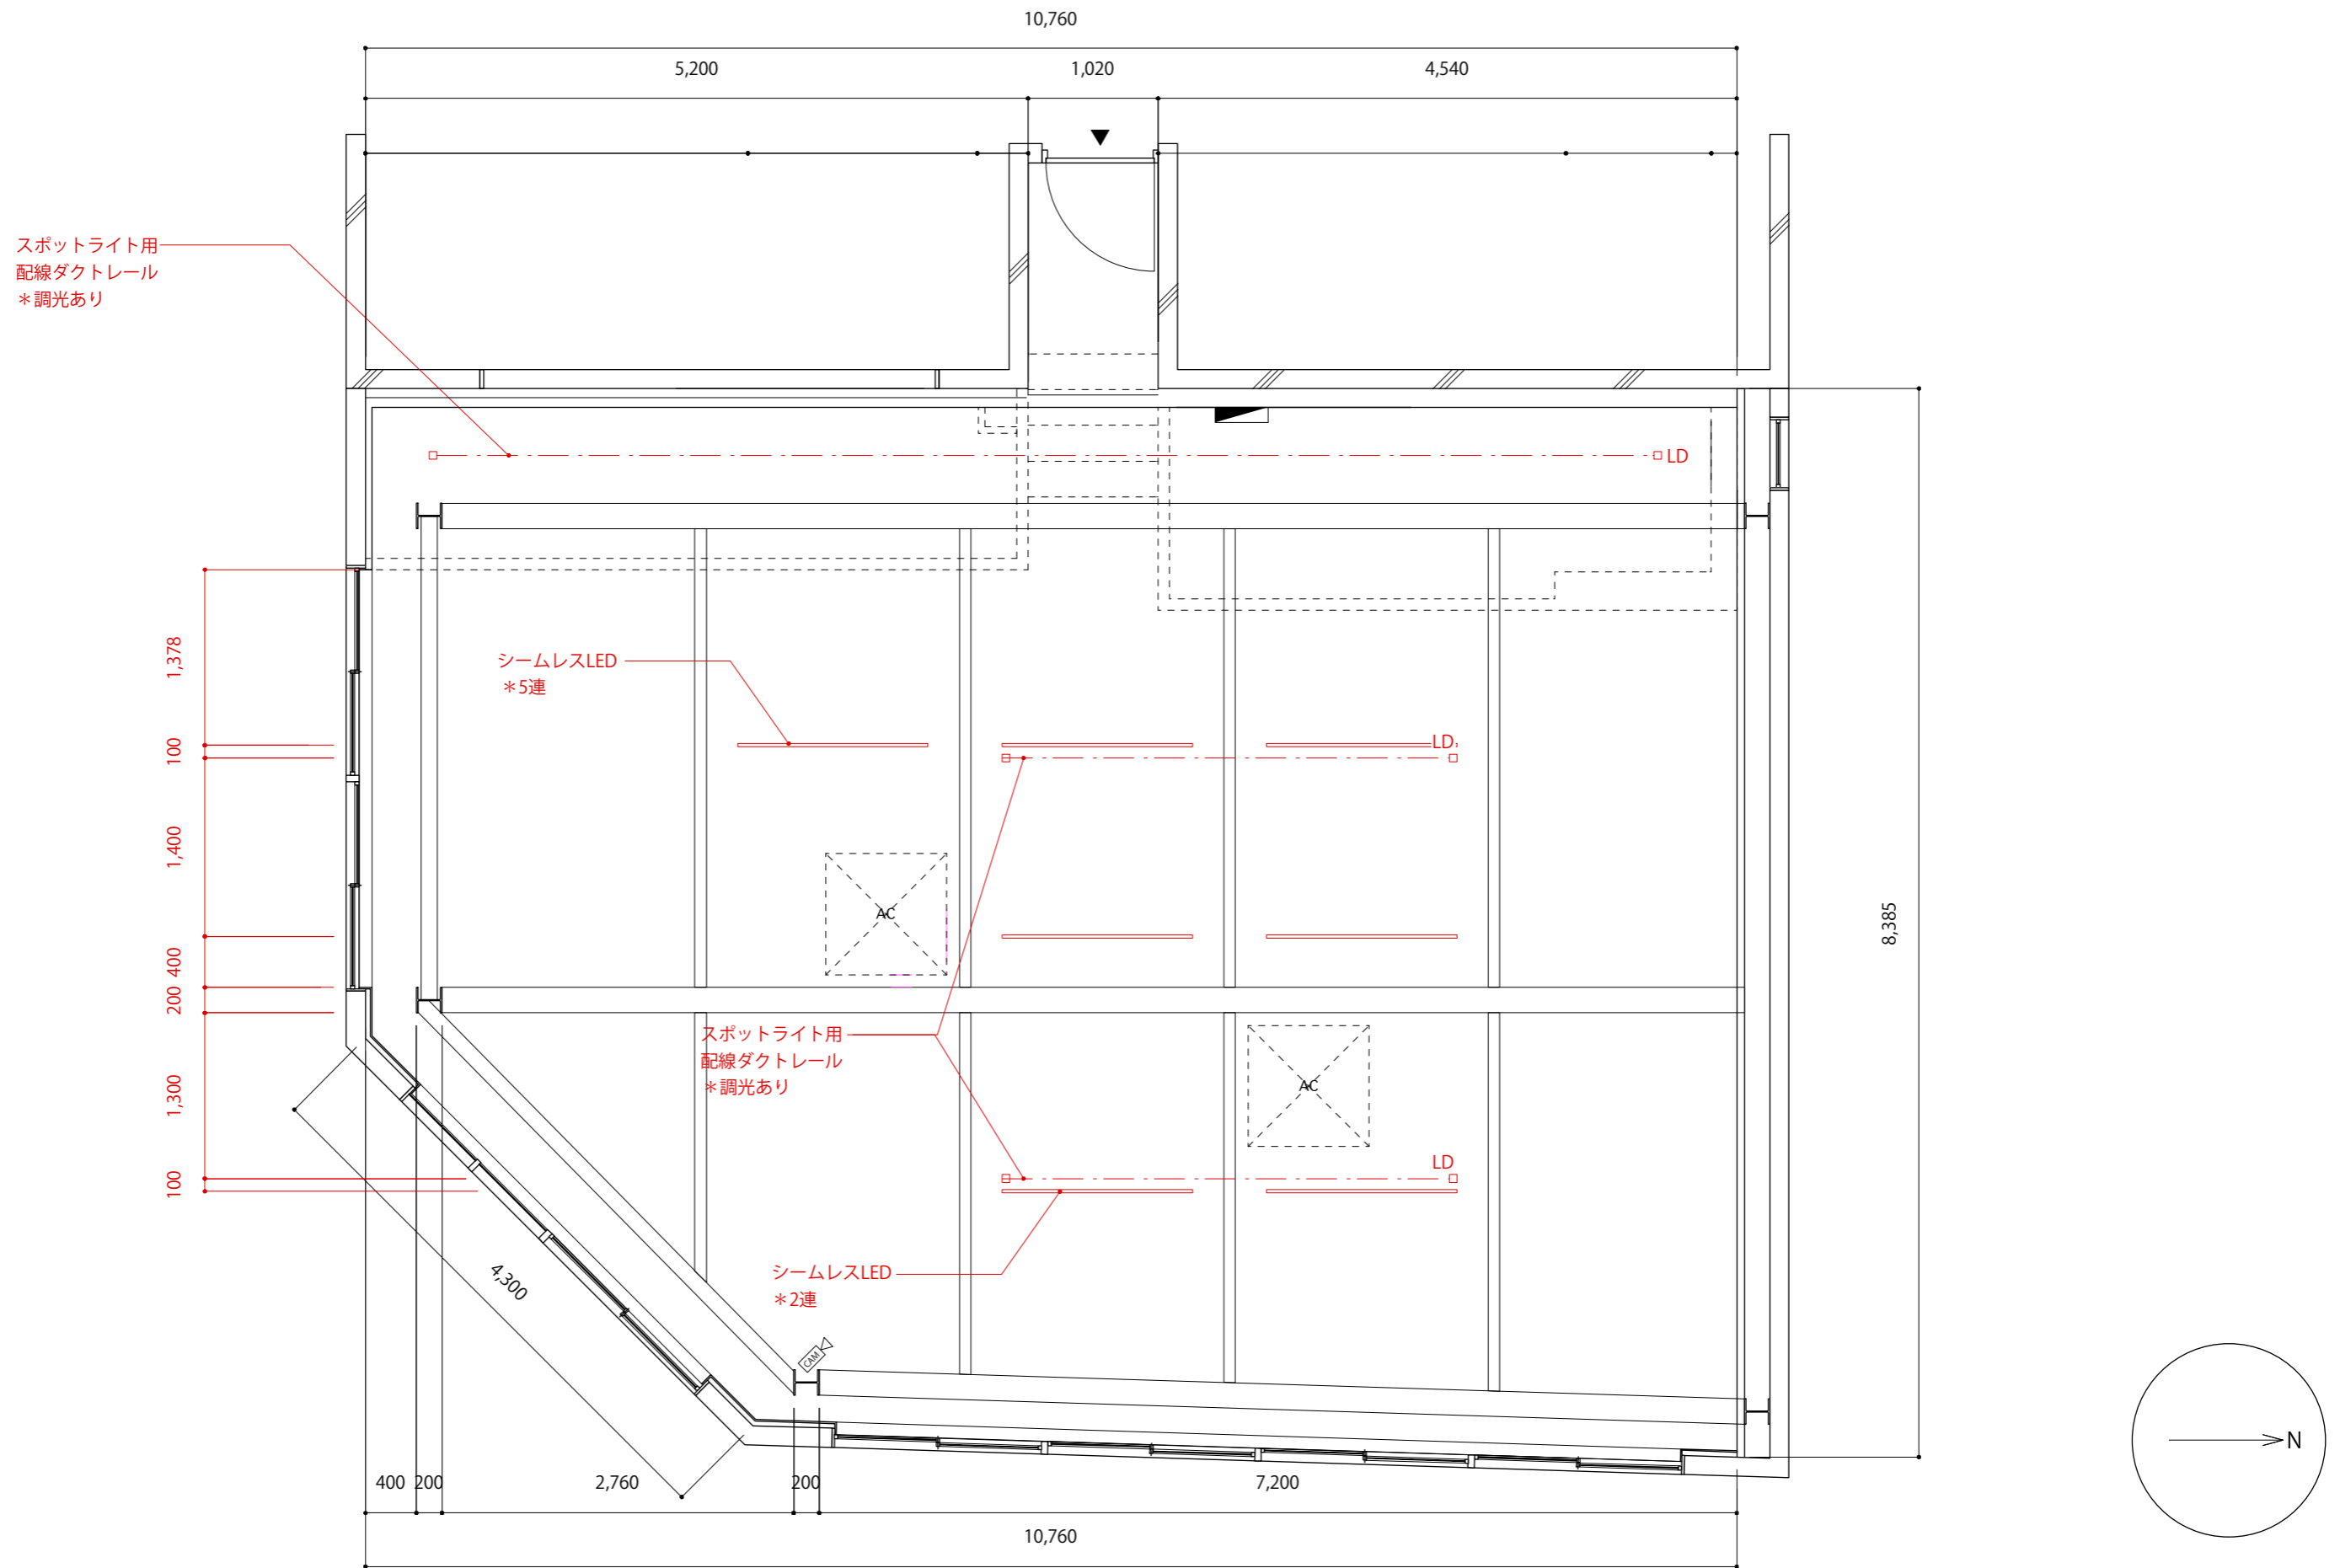

平面図

西側壁

北側壁

東側窓

南東側窓

南側窓

東側ディスプレイ棚

# スタジオ搬入口

入口

階段北側

入口階段

階段南側

# 天井照明配置図

# フローリング床材資料

フローリング材：ホワイトオーク オイル塗装

組立図(基本形)：28枚

北東角用：1セット (2枚)

フローリング紹介ページ  
<https://blendliving.net/furniture/>