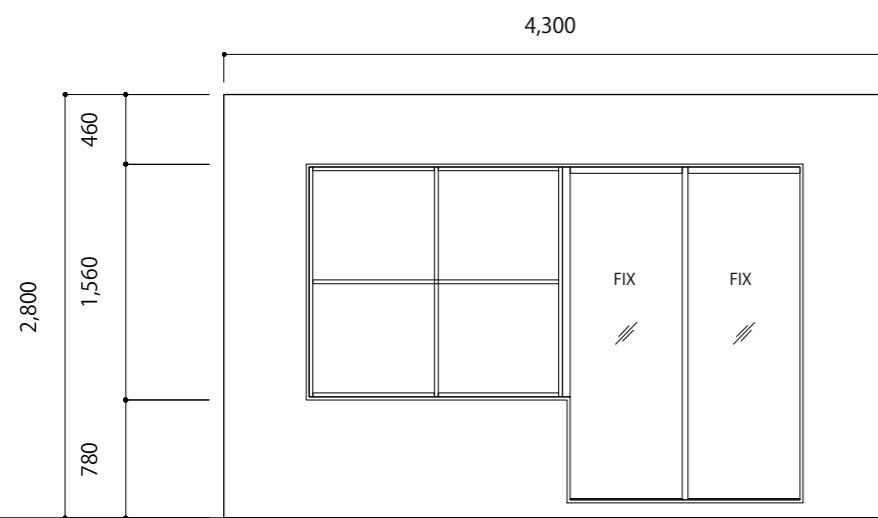

平面図

西側壁

北側壁

東側窓

南東側窓

南側窓

東側ディスプレイ棚

# スタジオ搬入口

入口

階段北側

入口階段

階段南側

# 天井照明配置図