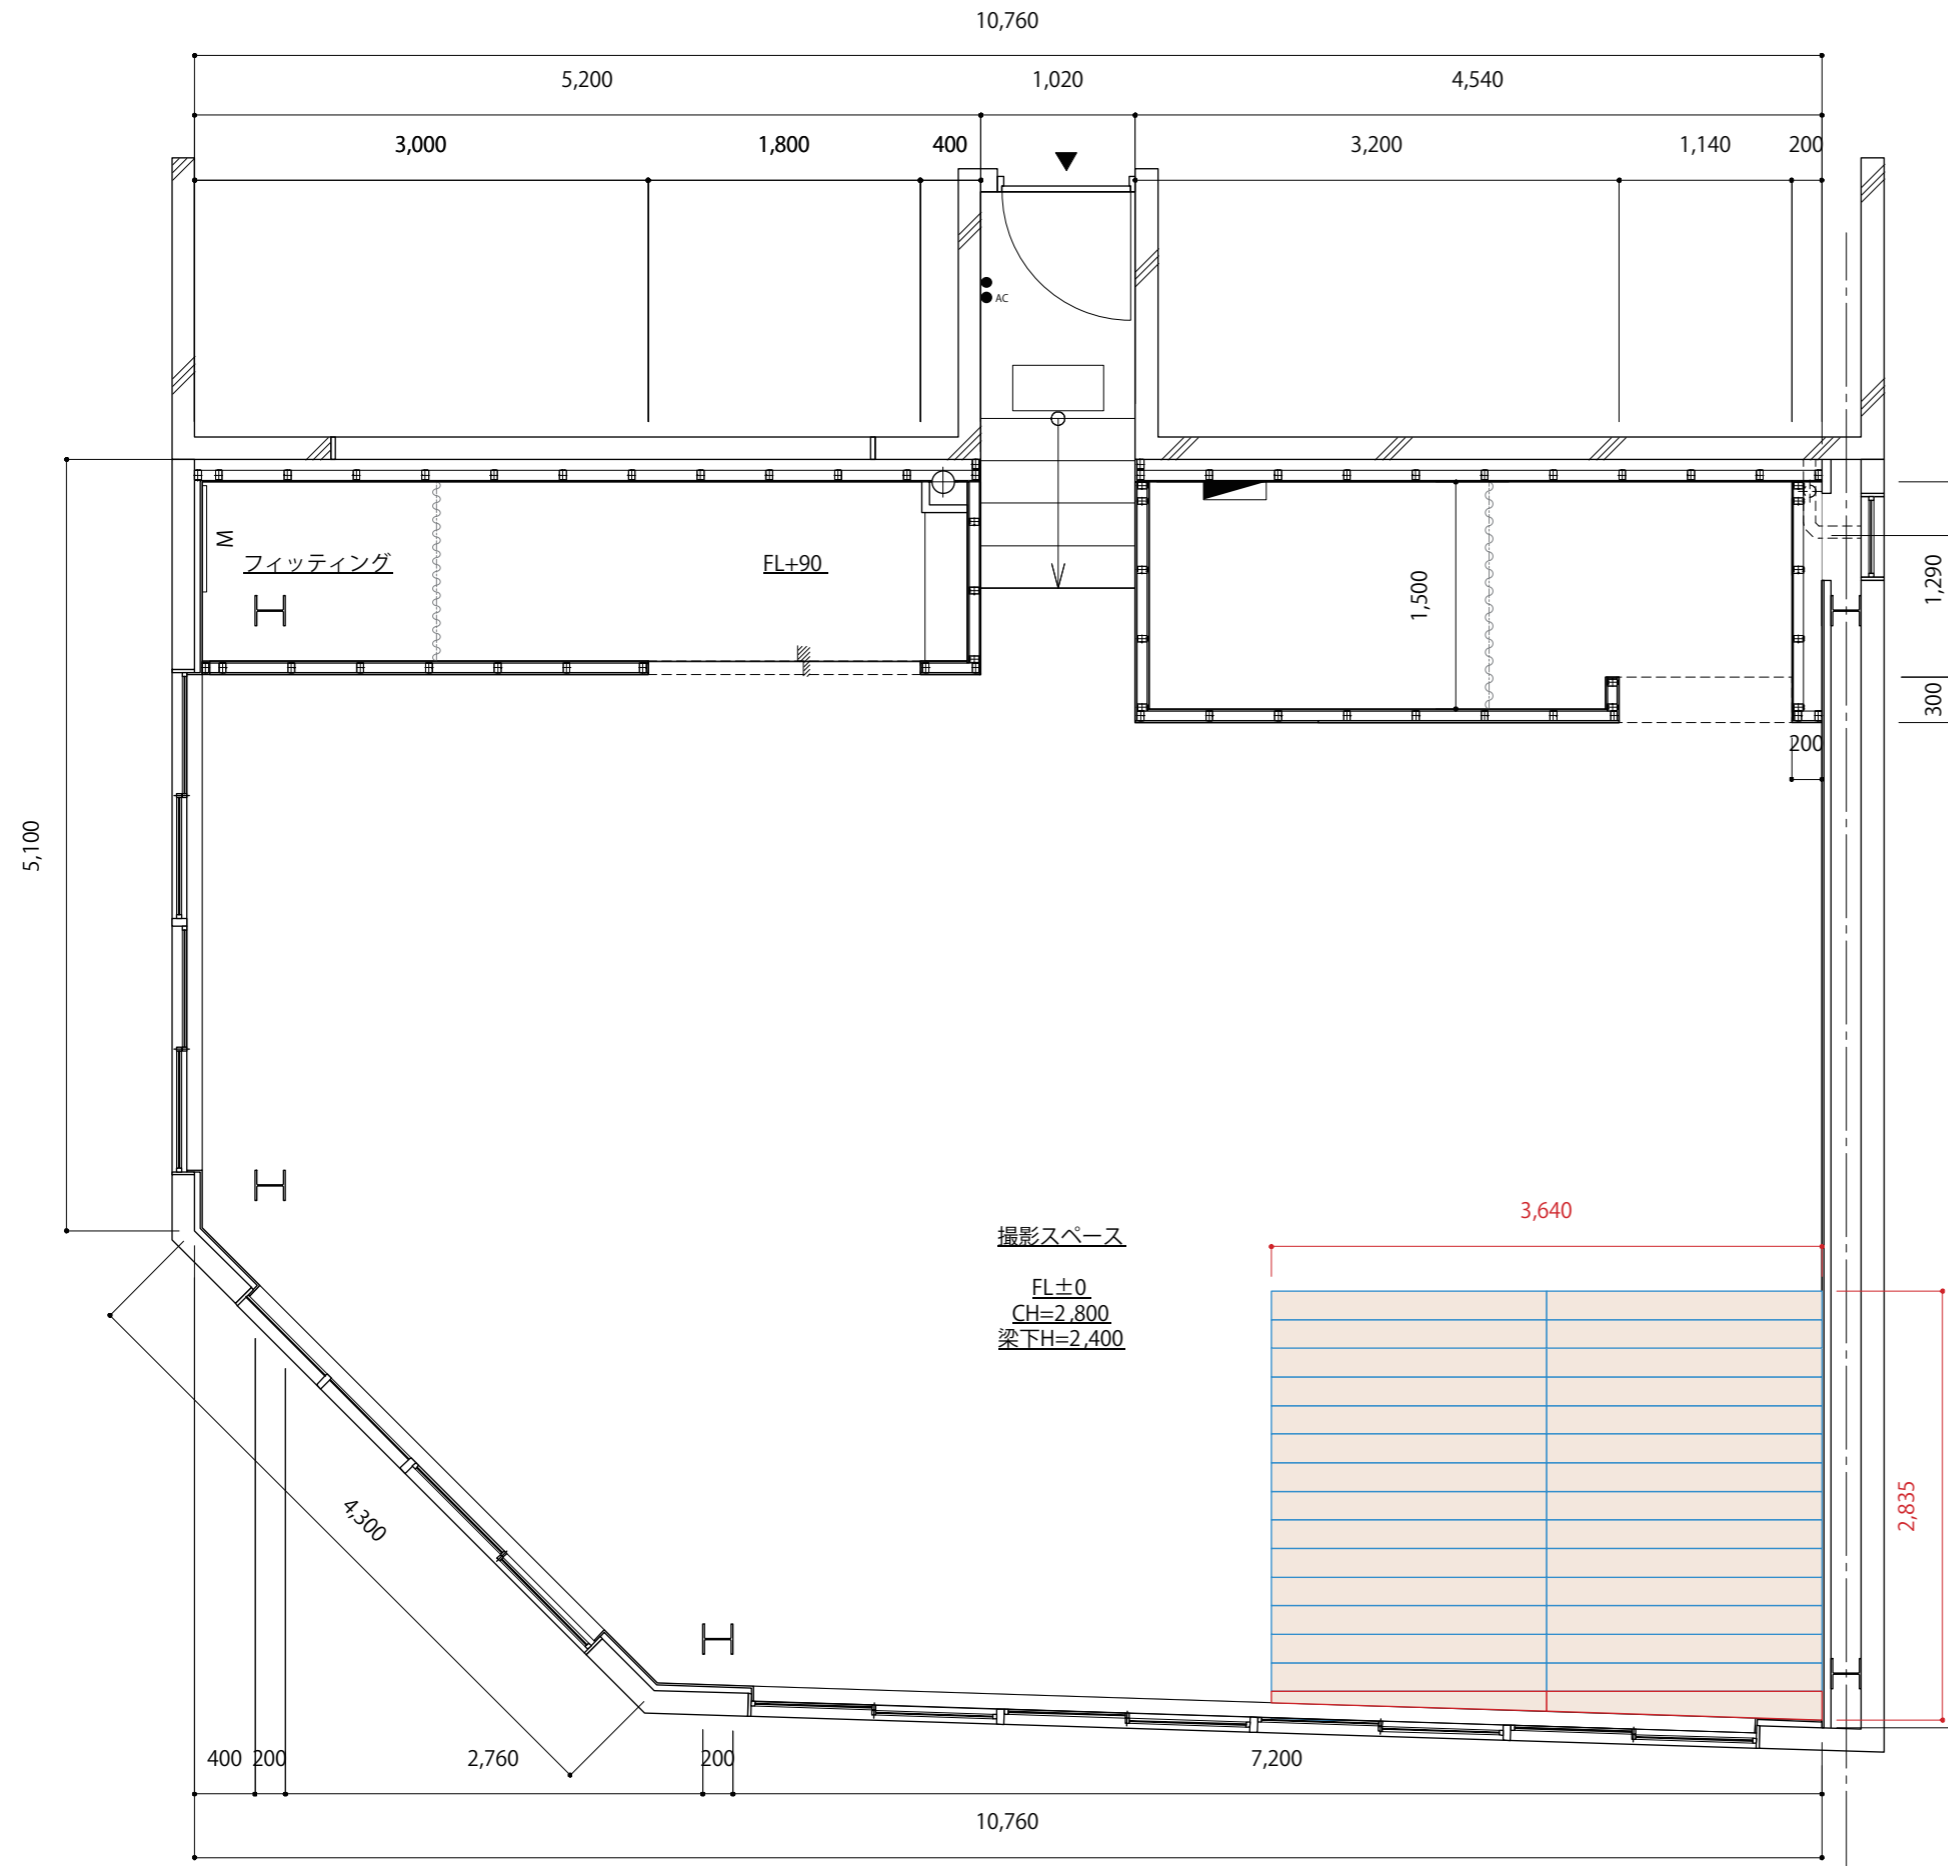

平面図

西側壁

北側壁

東側窓

南東側窓

南側窓

東側ディスプレイ棚

# スタジオ搬入口

入口

階段北側

入口階段

階段南側

# 天井照明配置図

# フローリング床材資料

フローリング材：ホワイトオーク オイル塗装

組立図(基本形)：28枚

北東角用：1セット (2枚)

フローリング紹介ページ  
<https://blendliving.net/furniture/>