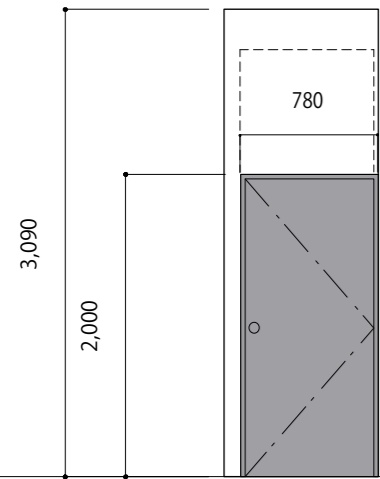

平面図

西側壁

北側壁

東側窓

南東側窓

南側窓

東側ディスプレイ棚

# スタジオ搬入口

入口

階段北側

入口階段

階段南側

# 天井照明配置図