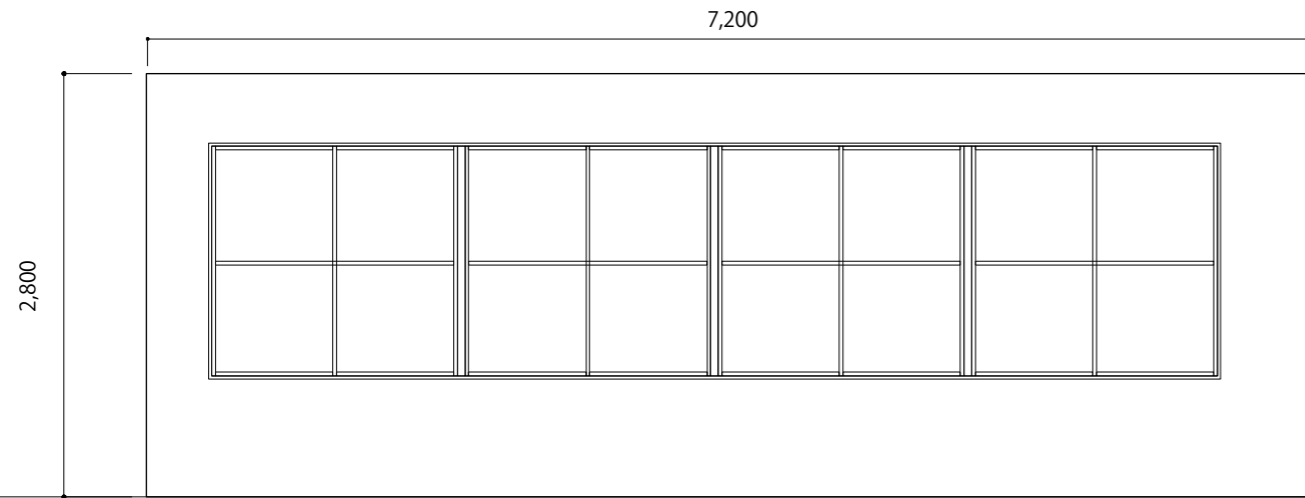

平面図

西側壁

北側壁

東側窓

南東側窓

南側窓

東側ディスプレイ棚

# スタジオ搬入口

入口

階段北側

入口階段

階段南側

# 天井照明配置図