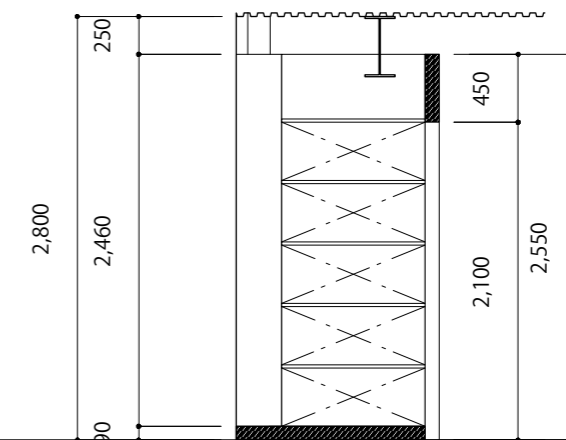

平面図

西側壁

北側壁

東側窓

南東側窓

南側窓

東側ディスプレイ棚

# スタジオ搬入口

入口

階段北側

入口階段

階段南側

# 天井照明配置図